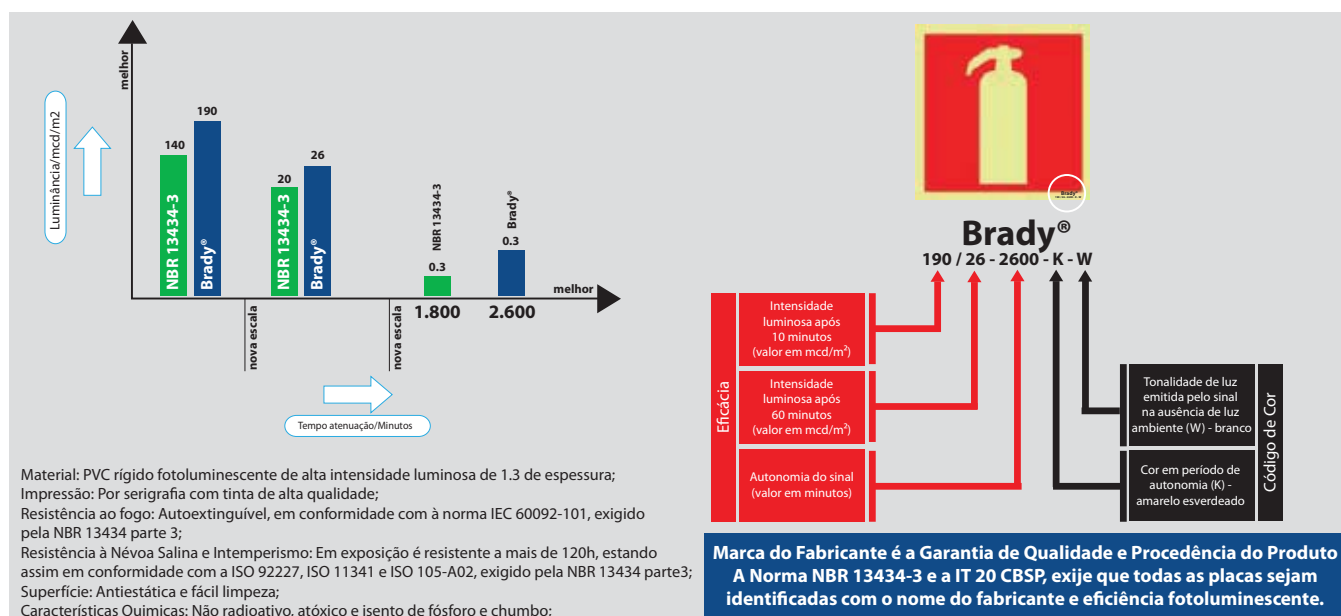

Sinalização de Segurança

Sinalização de Orientação e Salvamento Fotoluminescente

A Brady oferece uma linha completa de placas fotoluminescente com as simbologias normatizadas para orientação de saída de emergência e sinalização para equipamentos de combate a incêndio.

As placas são produzidas em PVC rígido fotoluminescente 1.3mm de espessura, não inflamável, auto-extinguível, não radioativo e não tóxico.

Características técnicas:

Nossos produtos atendem às seguintes referências normativas:

ABNT NBR 13434 | 2004 – Sinalização de segurança contra incêndio e pânico

Parte 1: Princípios de projeto

Objetivo: Fixa os requisitos exigíveis que devem ser atendidos na instalação do sistema de sinalização de segurança contra incêndio e pânico em edificações.

Parte 2: Símbolos e suas formas, dimensões e cores

Objetivo: Padroniza as formas, as dimensões e as cores da sinalização de segurança contra incêndio e pânico utilizada em edificações, assim como apresenta os símbolos adotados.

Parte 3: Requisitos e métodos de ensaio

Objetivo: Define os requisitos mínimos de desempenho e os métodos de ensaio exigidos para sinalização contra incêndio e pânico de uso interno e externo às edificações, a fim de garantir a sua legibilidade e integridade.

IT20-CBSP

Esta Instrução Técnica fixa as condições exigíveis que devem satisfazer o sistema de sinalização de emergência em edificações e áreas de risco, atendendo ao previsto no Decreto Estadual nº 46.076/01.

Placas Fotoluminescentes para Plataformas, Portos e Navios

Placas fotoluminescente para plataformas, portos e navios com alta capacidade de radiação luminosa, a qual depende do tempo de exposição à luz ambiente

- De acordo com as exigências Internacionais da IMO

Descrição	Placas fotoluminescente para plataformas, portos e navios
Material	PVC Rígido Fotoluminescente 1,3mm não inflamável, auto-extinguível
Medidas	15 x 15cm 20 x 20cm