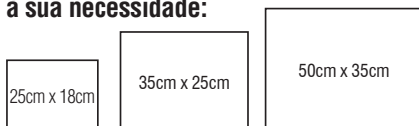

Defina o tamanho que mais se adequa à sua necessidade:

Inclua o cabeçalho: