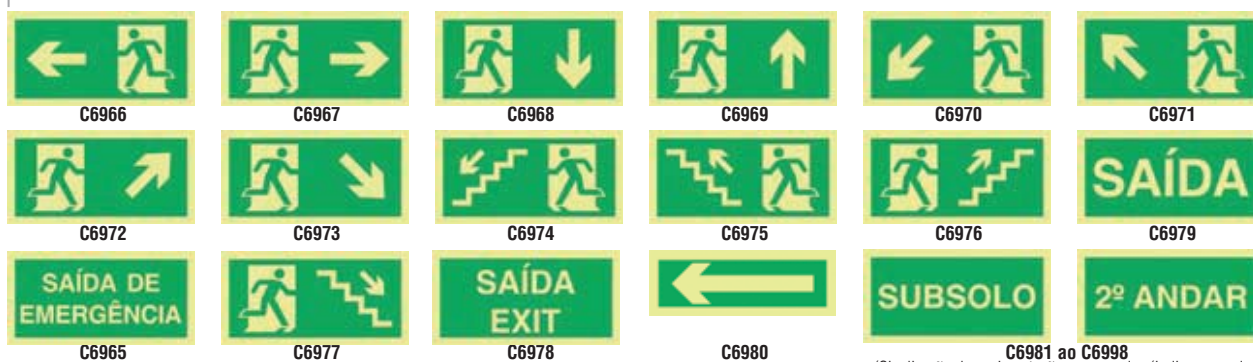

Placas para Sinalização de Orientação e Salvamento Fotoluminescentes

Placas para sinalização de orientação e salvamento fotoluminescente com alta capacidade de radiação luminosa, a qual depende do tempo de exposição à luz ambiente, ilumina até 8 hs.

- De acordo com as novas leis, NBR13434
- Evite multas, sinalize sua empresa de acordo com a NBR e Instrução técnica do corpo de bombeiro

Descrição	Placas para sinalização de orientação e salvamento fotoluminescente
Material	PVC Rígido Fotoluminescente 1,3mm não inflamável, auto-extinguível
Medidas	24 x 12cm 40 x 20cm 20x7cm (C6980)

SINALIZAÇÃO DE ORIENTAÇÃO E SALVAMENTO