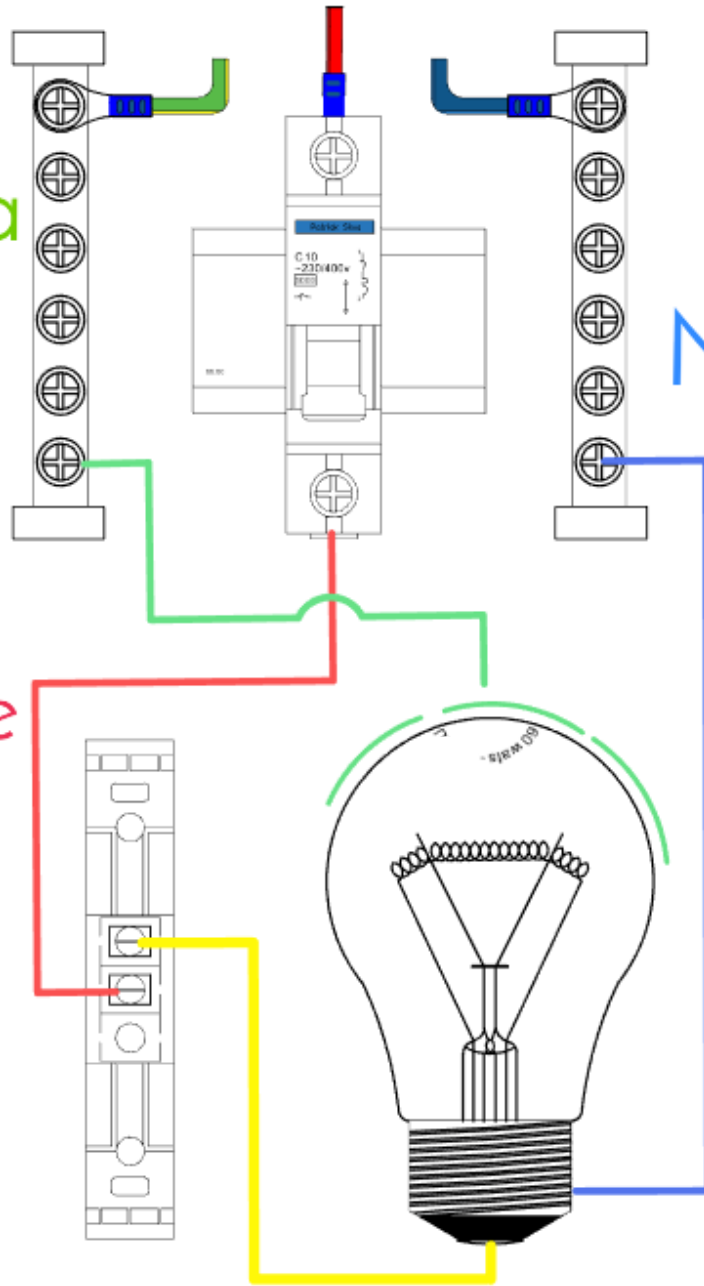

GUIA RÁPIDO

LIGAÇÃO DE INTERRUPTORES

CRIADO POR PATRICK SILVA

TRICK

DRAWING

INTERRUPTOR

SIMPLES

VÍDEO DA AULA
NO YOUTUBE

Terra

Neutro

Fase

Retorno

CRIADO POR PATRICK SILVA

CLICK NOS LOGOS ABAIXO

TRICK

DRAWING

INTERRUPTOR

PARALELO

VÍDEO DA AULA
NO YOUTUBE

CRIADO POR PATRICK SILVA

CLICK NOS LOGOS ABAIXO

TRICK

DRAWING

INTERRUPTOR INTERMEDIÁRIO

VÍDEO DA AULA
NO YOUTUBE

CRIADO POR PATRICK SILVA

CLICK NOS LOGOS ABAIXO

TRICK

DRAWING

INTERRUPTOR

BIPOLAR SIMPLES

VÍDEO DA AULA
NO YOUTUBE