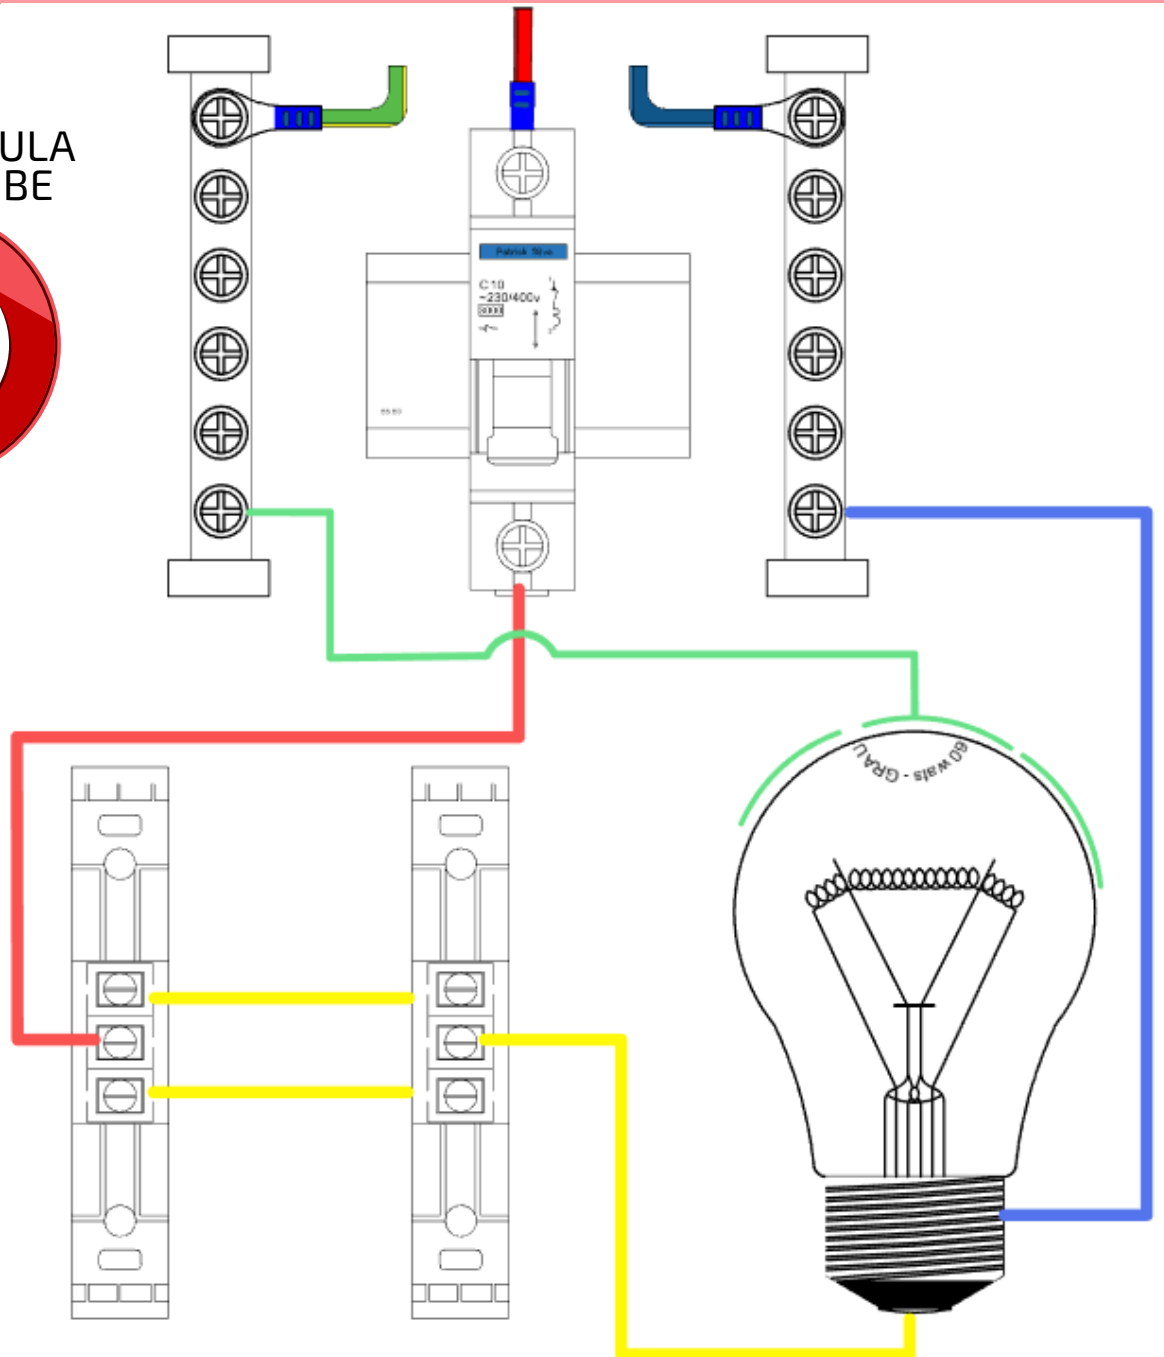

GUIA RÁPIDO

LIGAÇÃO DE INTERRUPTORES

CRIADO POR PATRICK SILVA

TRICK

DRAWING

INTERRUPTOR

SIMPLES

VÍDEO DA AULA
NO YOUTUBE

Terra

Neutro

Fase

Retorno

CRIADO POR PATRICK SILVA

CLICK NOS LOGOS ABAIXO

TRICK

DRAWING

INTERRUPTOR

PARALELO

VÍDEO DA AULA
NO YOUTUBE

CRIADO POR PATRICK SILVA

CLICK NOS LOGOS ABAIXO

TRICK

DRAWING

INTERRUPTOR INTERMEDIÁRIO

VÍDEO DA AULA
NO YOUTUBE

CRIADO POR PATRICK SILVA

CLICK NOS LOGOS ABAIXO

TRICK

DRAWING

INTERRUPTOR

BIPOLAR SIMPLES

VÍDEO DA AULA
NO YOUTUBE