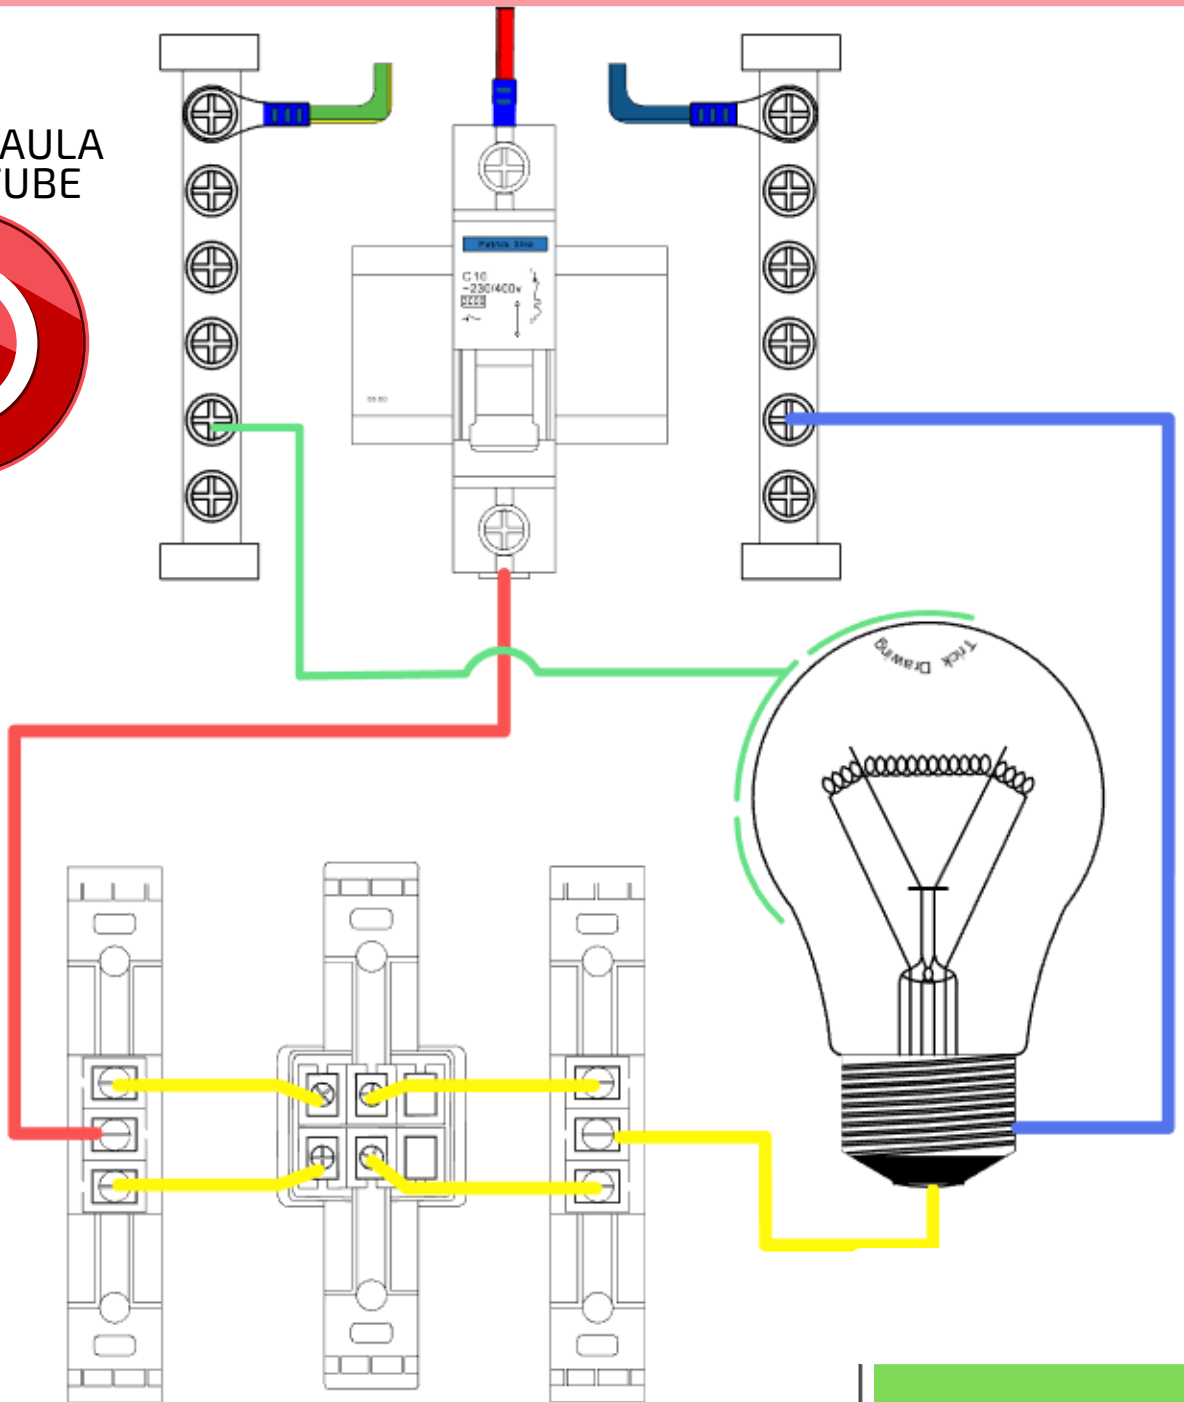

Terra

Neutro

Fase

Retorno

CRIADO POR PATRICK SILVA

CLICK NOS LOGOS ABAIXO

TRICK

DRAWING

INTERRUPTOR

PARALELO

VÍDEO DA AULA
NO YOUTUBE

CRIADO POR PATRICK SILVA

CLICK NOS LOGOS ABAIXO

TRICK

DRAWING

INTERRUPTOR INTERMEDIÁRIO

VÍDEO DA AULA
NO YOUTUBE

CRIADO POR PATRICK SILVA

CLICK NOS LOGOS ABAIXO

TRICK

DRAWING

INTERRUPTOR

BIPOLAR SIMPLES

VÍDEO DA AULA
NO YOUTUBE

CRIADO POR PATRICK SILVA

CLICK NOS LOGOS ABAIXO

TRICK

DRAWING

INTERRUPTOR

BIPOLAR PARALELO

VÍDEO DA AULA
NO YOUTUBE

CRIADO POR PATRICK SILVA