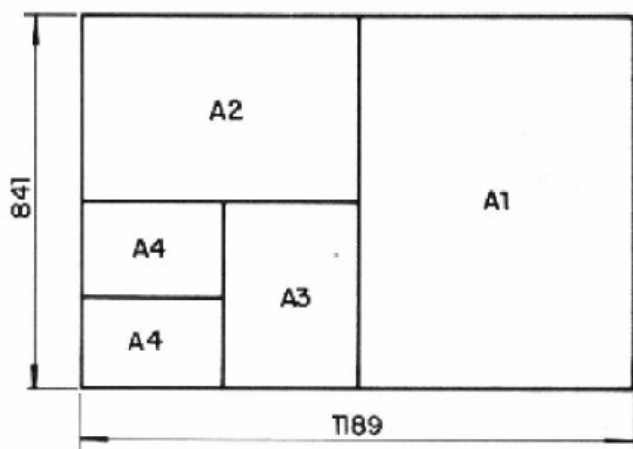

Formato	Dimensão	Margem Direita	Margem Esquerda
A0	841 x 1189	10	25
A1	594 x 841	10	25
A2	420 x 594	7	25
A3	297 x 420	7	25
A4	210 x 297	7	25

O formato A0 tem área de 1,0m² e seus lados medem 841x1189mm